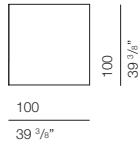

MAN-GO COFFEE TABLE
DESIGN MICHELE MANTOVANI
2020

MNG200
coffee table 100x100